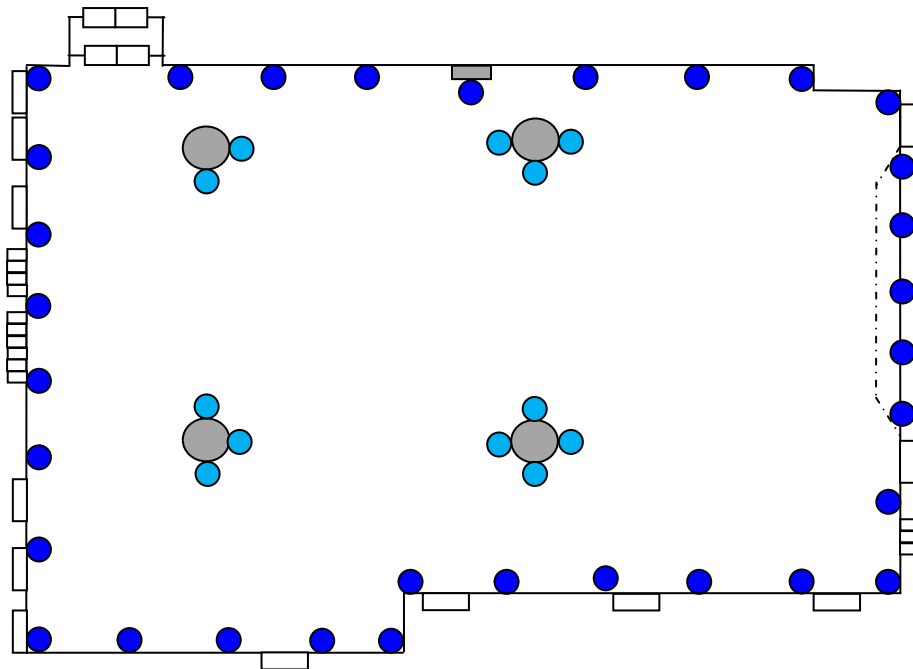

ÉCLAIRAGE D'AMBIANCE

MODE COMPLET MURS (32 LAMPES)

MODE COMPLET POUTRES (12 LAMPES)

À noter que des lampes supplémentaires peuvent également être installées sous les tables pour créer un effet magique.

PATRO, JONQUIÈRE

GYMNASE

ÉCLAIRAGE D'AMBIANCE

MODE ÉCONOMIQUE (22 LAMPES AU CHOIX)

ÉCLAIRAGE DÉCORATIF

DISPOSITION AU CHOIX (4 OU 8 LAMPES AU CHOIX)

PATRO, JONQUIÈRE

GYMNASE

INFORMATIONS TECHNIQUES

DIMENSIONS:

LARGEUR : ?
LONGUEUR : ?

HAUTEUR DES PLAFONDS :

PISTE DE DANSE : ?
TYPE : ?

DIMENSIONS DE LA SCÈNE:

LARGEUR : ?

CAPACITÉ :

DEBOUT (COCKTAIL - DANSE): ?
ASSIS AUX TABLES (SOUPER): ?