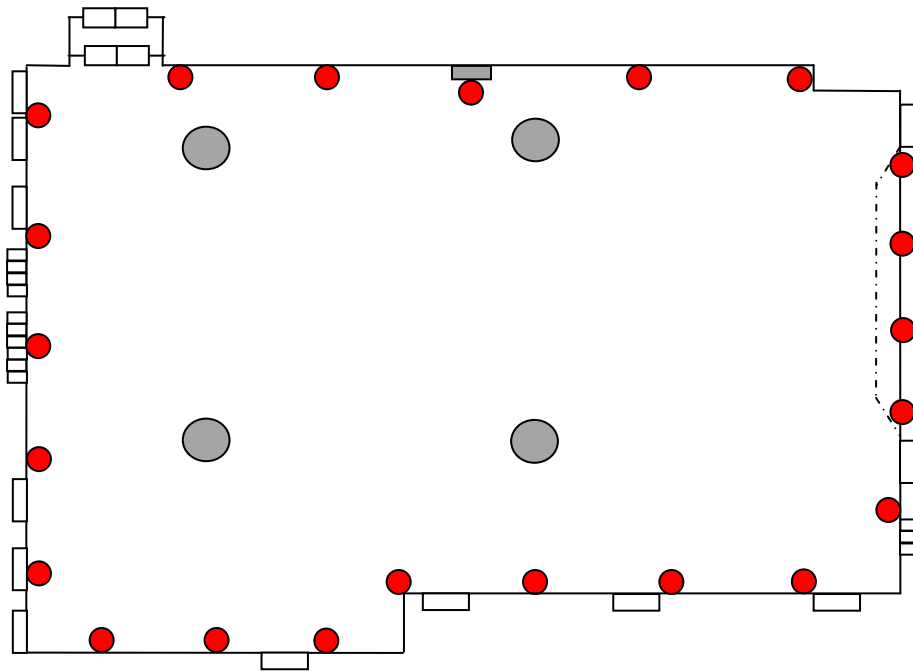

ÉCLAIRAGE D'AMBIANCE

MODE COMPLET MURS (32 LAMPES)

MODE COMPLET POUTRES (12 LAMPES)

À noter que des lampes supplémentaires peuvent également être installées sous les tables pour créer un effet magique.

PATRO, JONQUIÈRE

GYMNASE

ÉCLAIRAGE D'AMBIANCE

MODE ÉCONOMIQUE (22 LAMPES AU CHOIX)

ÉCLAIRAGE DÉCORATIF

DISPOSITION AU CHOIX (4 OU 8 LAMPES AU CHOIX)

PATRO, JONQUIÈRE

GYMNASE

INFORMATIONS TECHNIQUES

DIMENSIONS:

LARGEUR : ?
LONGUEUR : ?

HAUTEUR DES PLAFONDS :

PISTE DE DANSE : ?
TYPE : ?

DIMENSIONS DE LA SCÈNE:

LARGEUR : ?

CAPACITÉ :

DEBOUT (COCKTAIL - DANSE): ?
ASSIS AUX TABLES (SOUPER): ?