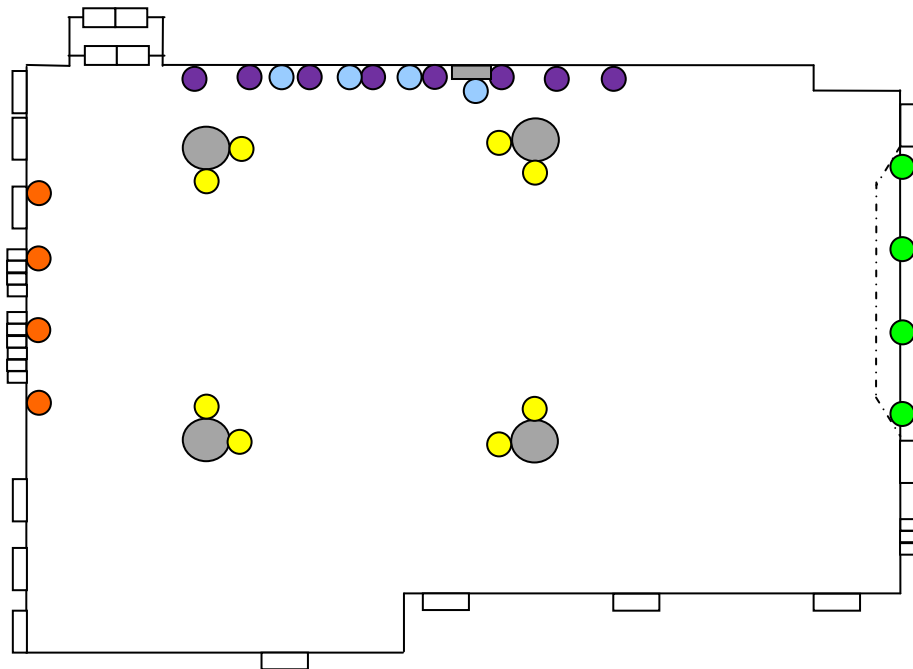

ÉCLAIRAGE D'AMBIANCE

MODE COMPLET MURS (32 LAMPES)

MODE COMPLET POUTRES (12 LAMPES)

À noter que des lampes supplémentaires peuvent également être installées sous les tables pour créer un effet magique.

PATRO, JONQUIÈRE

GYMNASE

ÉCLAIRAGE D'AMBIANCE

MODE ÉCONOMIQUE (22 LAMPES AU CHOIX)

ÉCLAIRAGE DÉCORATIF

DISPOSITION AU CHOIX (4 OU 8 LAMPES AU CHOIX)

PATRO, JONQUIÈRE

GYMNASE

INFORMATIONS TECHNIQUES

DIMENSIONS:

LARGEUR : ?
LONGUEUR : ?

HAUTEUR DES PLAFONDS :

PISTE DE DANSE : ?
TYPE : ?

DIMENSIONS DE LA SCÈNE:

LARGEUR : ?

CAPACITÉ :

DEBOUT (COCKTAIL - DANSE): ?
ASSIS AUX TABLES (SOUPER): ?